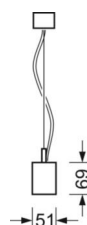

маятниково-подвесной светильник/светильник с запиткой для световых полоса - отдельная микрорешетка с линзой 80° - прямой и отраженный свет

Корпус из стального листа, изящный дизайн прямоугольной формы; торцы отлиты из черного алюминия под давлением; Цвет корпуса серебристый/ белый алюминий RAL 9006; Прямой и отраженный свет, прямой свет через прозрачную светодиодную линзу 80° с черной микрорешеткой, равномерный отраженный свет через опаловое стекло из ПММА. Для рабочих мест за дисплеем - экранирование блескости по всем направлениям согласно действующему стандарту DIN EN 12464-1. Подключение к электросети через встроенный прозрачный присоединительный провод 3x0,75мм<sup>2</sup>длиной 1900мм. На концах удалена оболочка. В поставку включен укомплектованный набор для маятникового подвеса - с розеткой и с возможностью настройки высоты. Черный корпус и белая отдельная решетка Micro поставляется по запросу.

## Механика

цвет корпуса	серебристый/ белый алюминий RAL 9006
размеры (LxWxH/DxH)	1411mm x 51mm x 69mm
вес (нетто)	3.7kg
Вид монтажа	установка отдельных светильников на подвесе, маятниково-подвесные световые полосы

## размеры

L	1411 mm	Длина
B	51 mm	Ширина
H	69 mm	Высота
A1	1200 mm	Расстояние между точками крепежа при одиночной установке
P min	150 mm	Минимальная длина подвеса
P max	1900 mm	Максимальная длина подвеса