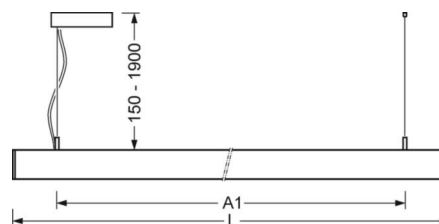

## Механика

цвет корпуса	серебристый/ белый алюминий RAL 9006
размеры (LxWxH/DxH)	1411mm x 51mm x 69mm
вес (нетто)	3.7kg
Вид монтажа	установка отдельных светильников на подвесе, маятниково-подвесные световые полосы

## размеры

L	1411 mm	Длина
B	51 mm	Ширина
H	69 mm	Высота
A1	1200 mm	Расстояние между точками крепежа при одиночной установке
P min	150 mm	Минимальная длина подвеса
P max	1900 mm	Максимальная длина подвеса