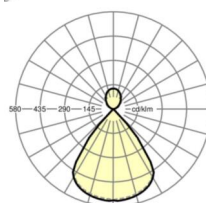

параметры

номер заказа	60615044175
код EAN	4020863419623
номер таможенного тарифа	94051190
Знак прохождения контроля	IP 20, класс защиты I, для рабочих мест за дисплеем 65°<100, F, Indoor, CE
Степень ударопрочности IK	IK02
Температура окружения	ta 25°C
Гарантийный срок	5 лет
Государственные программы поддержки	BEG - государственные субсидии для энергосберегающих зданий (действительна только для Германии)

электротехника

Балласт	Электронный драйвер (1 штука)
проводка	3x0.75mm²
Мощность системы	35W
сетевое напряжение	230V/50Hz
автоматический предохранитель (пусковой ток)	15 штук/B10, 25 штук/B16, 26 штук/C10, 42 штук/C16
класс энергосбережения/Источник света	B

Оптика

Оснастка	LED, цветопередача/оттенок света CRI ≥ 80 / 4000K
Допуск для координаты цветности (MacAdam)	3SDCM
Фотобиологическая безопасность (светильник)	RG1
Номинальный световой поток	4923lm
Срок службы LED	50000h L80/B10 (Tq 25°C)
светоотдача светильников	142lm/W
UGR поп./вдоль	15.8 / 15.7

DEEP-LINK

<https://www.regiolux.de/ru/article/60615044175>

Ссылка	LED 4900lm 840
ηLB	100 %
Φ ↓/↑	73 % / 27 %
UGR поп./вдоль	15.8 / 15.7